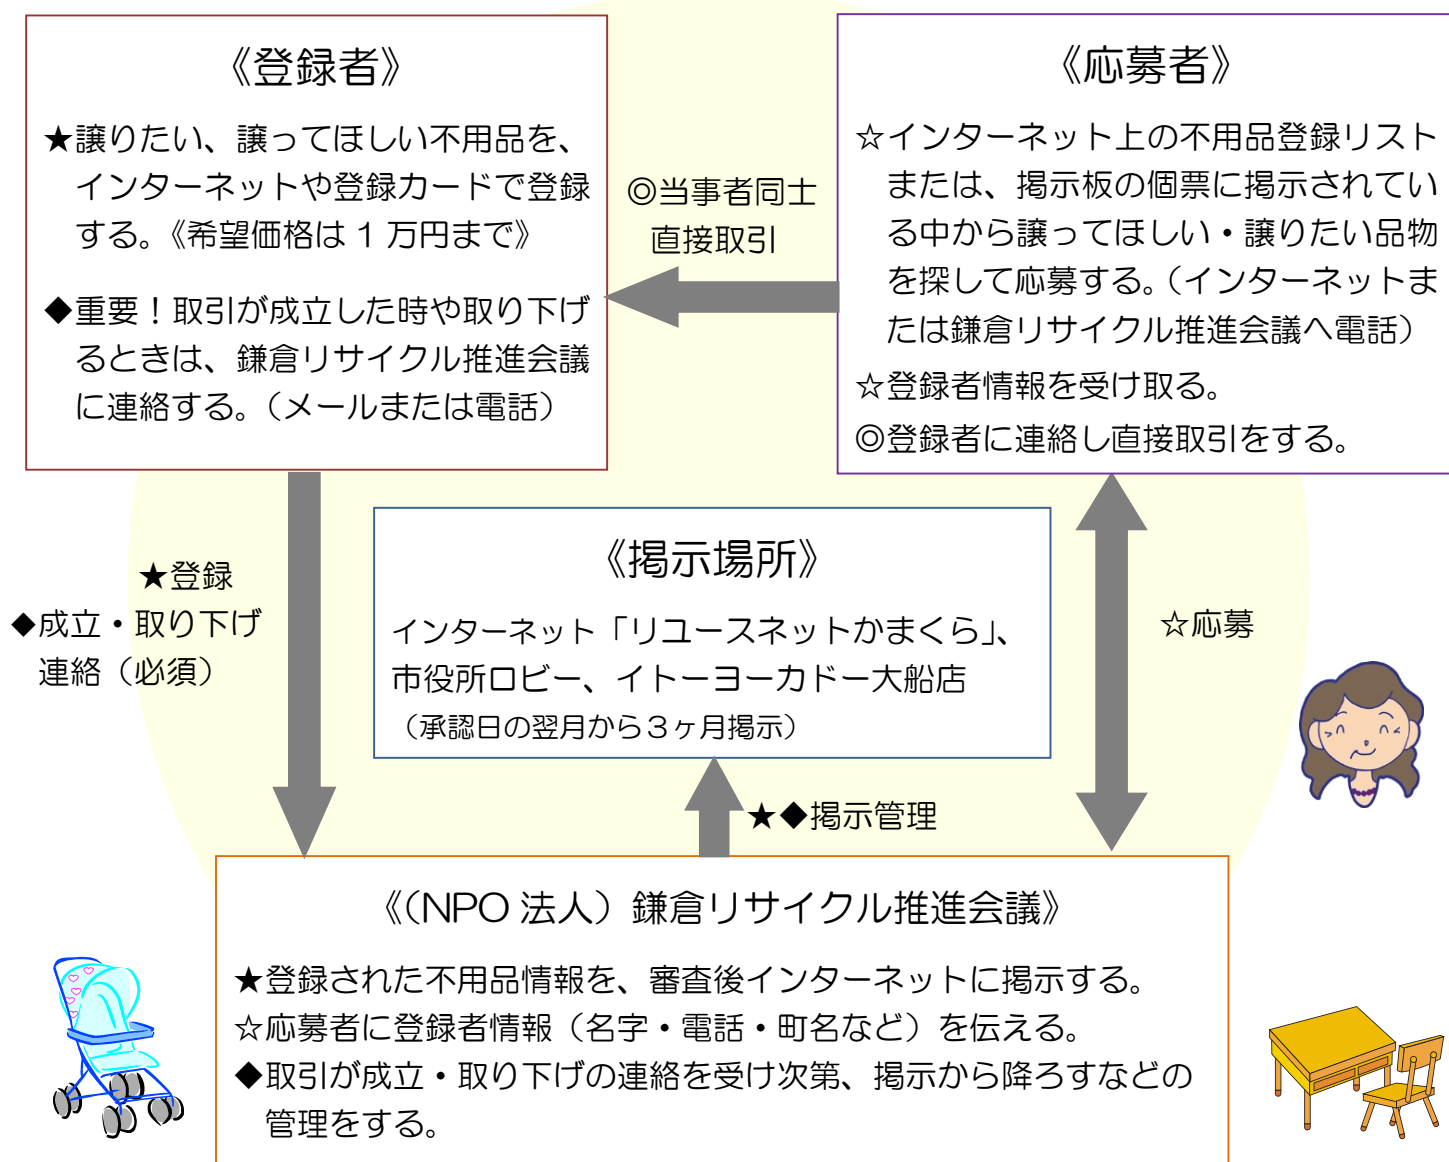

お家で眠っているものはありませんか？

捨てる前に「リユースネットかまくら」に登録しよう！

不用品交換システム「リユースネットかまくら」は、鎌倉市不用品登録制度に基づき、不用品を「譲ったり」「譲られたり」する橋渡しをしています。お気軽にご利用ください。

●利用(登録・応募)できる方

- ・鎌倉市内在住、在勤又は在学の方 
- ・原則として品物を市内で受け渡せる方
- ・転売など営利を目的としない方

●登録された品物については、隣接市区在住の方も応募のみご利用頂けます。